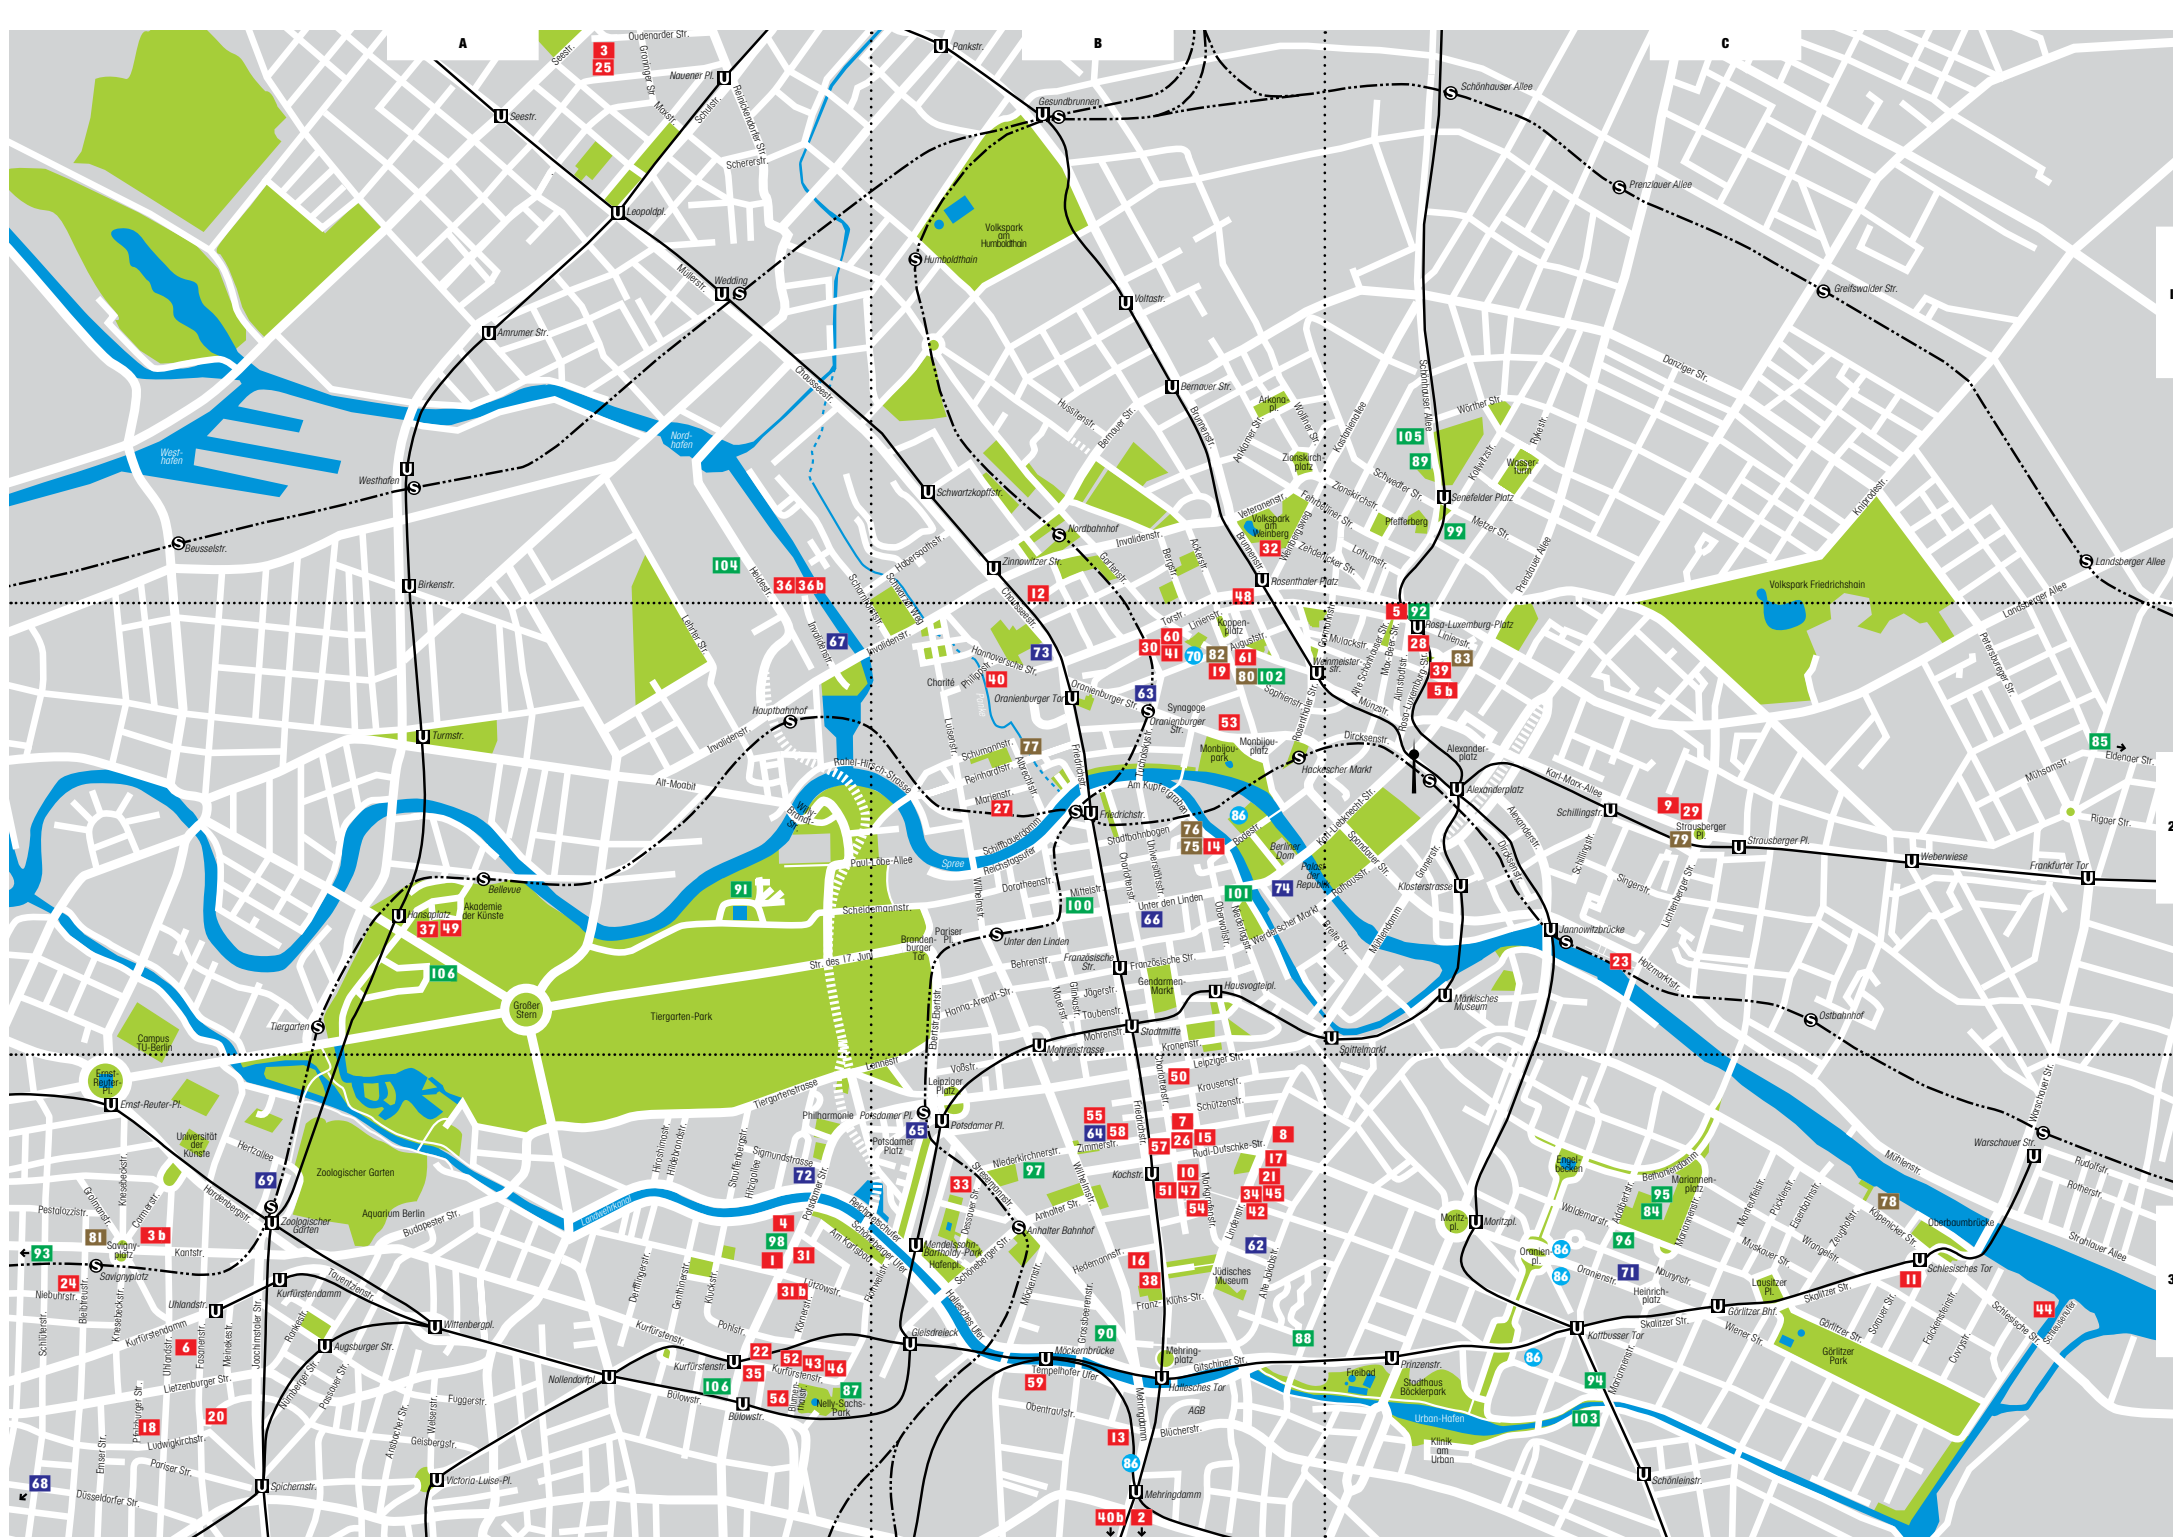

INSTITUTIONEN UND SAMMLUNGEN/INSTITUTIONS AND COLLECTIONS		PRIVATSAMMLUNGEN/PRIVATE COLLECTIONS																																																														
62 Berlinische Galerie Landesmuseum f. Mod. Kunst, Fotografie u. Architektur Alte Jakobstr. 124–128, 10969 Berlin, T: (030) 78 90 26 00, F: (030) 78 90 27 30 bg@berlinschlegalerie.de, www.berlinschlegalerie.de täglich außer Di: 10–18 Uhr fortwährend <i>Kunst in Berlin 1900–1980</i> Sammlungspräsentation seit 1.5. Julian Rosefeldt <i>Living In Oblivion</i> ab 11.6. Ursula Sax <i>Spotlight Sammlung</i> ab 11.6. Marianne Breslauer Fotografien 1927–1936 ab 11.6. Karl Arnold Berliner Bilder aus den 1920er Jahren	63 clo Berlin International Forum For Visual Dialogues Postfachamt, Oranienburger Str. 35, 10117 Berlin, T: (030) 28 09 19 25, F: (030) 28 09 19 24 info@clo-berlin.com, www.clo-berlin.com täglich: 11–20 Uhr bis 27.6. <i>Talents 19: Und mittendrin ich Hinz, Schindelegger</i> bis 4.7. 14.–18.7. <i>C/O Berlin Photography Days</i> Symposium Shifting Media: New Role Of Photography	64 Deutsche Guggenheim Unter den Linden 13/15, 10117 Berlin, T: (030) 202 09 30, F: (030) 20 20 93 20 berlin.guggenheim@dg.com, www.deutsche-guggenheim.de täglich: 10–20 Uhr bis 13.6. Wangechi Mutu <i>My Dirty Little Heaven</i> ab 26.6.	65 Haus am Waldsee Ori Internationaler Gegenwartskunst Auguststr. 69, 10117 Berlin, T: (030) 24 34 50, F: (030) 24 34 59 99 office@kunststalle-berlin.com, www.kunststalle-berlin.com täglich: 11–18 Uhr, Mo: 11–21 Uhr 8.–13.6. Carsten Nicolai <i>autoR</i> (outside) bis 31.8. Carsten Nicolai <i>autoR</i> (outside) 2.7.–31.8. Fischgrätenmelkstand Gruppenausstellung kuratiert von John Bock (inside)